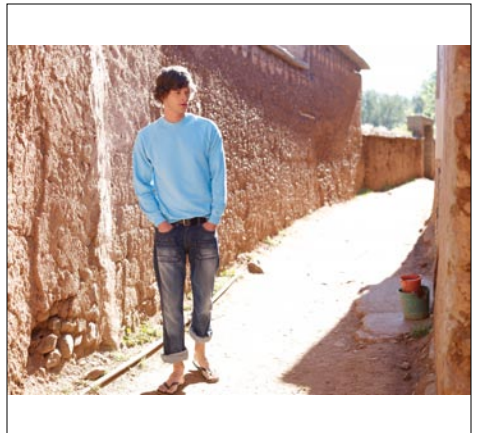

HALF ZIP FLEECE 2 SITTING.jpg

HEAVY 65 35 POLO 1.jpg

HEAVY 65 35 POLO 2.jpg

HEAVY HOODED SWEAT.jpg

Heavy Polo.jpg

HOODED SWEAT.jpg

LAYERED T.jpg

LONG SLEEVE BASEBALL T.jpg

MICRO JACKET.jpg

OPEN END SWEAT.jpg

OPEN HEM JOG PANTS.jpg

PREMIUM LONG SLEEVE POLO

PREMIUM LONG SLEEVE POLO.jpg

PREMIUM SHORT SLEEVE POLO.jpg

RAGLAN SWEAT STANDING.jpg

RAGLAN SWEAT WALKING.jpg