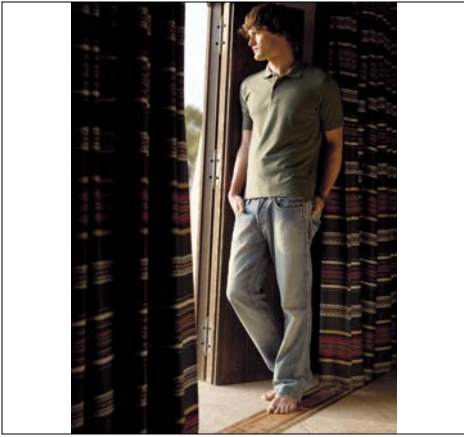

RINGER T 1.jpg

RINGER T 2.jpg

SCREEN STARS ORIGINAL POLO.jpg

SCREEN STARS ORIGINAL T 2.jpg

SCREEN STARS ORIGINAL T.jpg

SET-IN-SWEAT DETAIL.jpg

SET-IN-SWEAT.jpg

SHORT SLEEVE BASEBALL T.jpg

SLIM FIT POLO.jpg

SLIM FIT POLO STANDING.jpg

SLIM FIT T.jpg

SUPER PREM LONG SLEEVE T.jpg

SUPER PREMIUM T.jpg

SWEAT JACKET.jpg

TIPPED POLO SITTING.jpg

TIPPED POLO STANDING.jpg