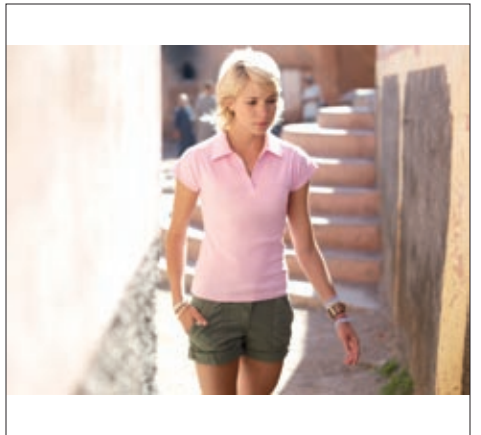

LADY-FIT POLO.jpg

LADY-FIT RIB POLO.jpg