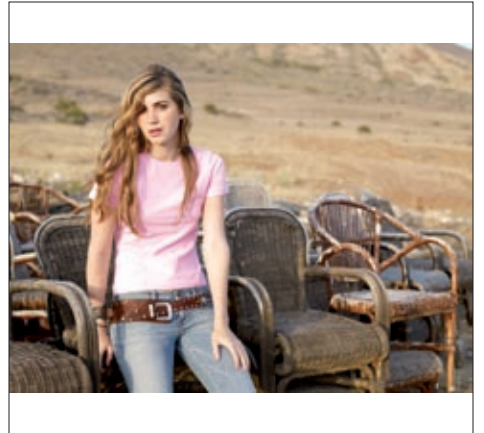

DOUBLE - RAGLAN & JOG PANTS.

DOUBLE - SWEAT & HOODED

LADY-FIT 65 35 POLO DETAIL.jpg

LADY-FIT 65 35 POLO SITTING.jpg

LADY-FIT 65 35 POLO STANDING.jpg

LADY-FIT CREW NECK T 1.jpg

LADY-FIT CREW NECK T 2.jpg

LADY-FIT HOODED SWEAT JACKET.

LADY-FIT JOG PANTS.jpg

LADY-FIT LONG SLEEVE T 1.jpg

LADY-FIT LONG SLEEVE T 2.jpg

LADY-FIT MICRO 3.jpg

LADY-FIT MICRO JACKET.jpg

LADY-FIT MICRO SITTING.jpg

LADY-FIT POLO.jpg

LADY-FIT RAGLAN (& JOG PANTS).

LADY-FIT RIB POLO SITTING.jpg

LADY-FIT RIB POLO.jpg

LADY-FIT SLEEVELESS T.jpg

LADY-FIT STRAP T DETAIL.jpg

LADY-FIT STRAP T.jpg

LADY-FIT SWEAT JACKET.jpg

LADY-FIT V-NECK T 1.jpg

LADY-FIT V-NECK T 2.jpg