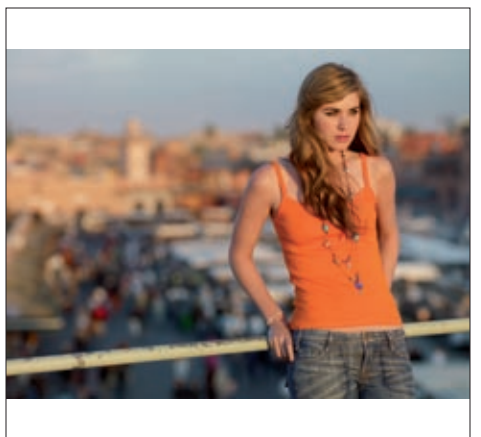

LADY-FIT RIB POLO SITTING.jpg

LADY-FIT RIB POLO.jpg

LADY-FIT SLEEVELESS T.jpg

LADY-FIT STRAP T DETAIL.jpg

LADY-FIT STRAP T.jpg

LADY-FIT SWEAT JACKET.jpg

LADY-FIT V-NECK T 1.jpg

LADY-FIT V-NECK T 2.jpg