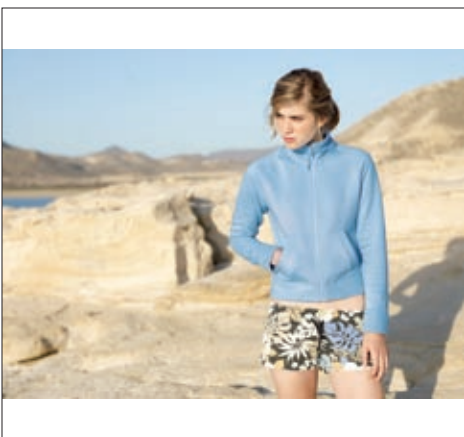

DOUBLE - RAGLAN & JOG PANTS.

DOUBLE - SWEAT & HOODED

LADY-FIT 65 35 POLO DETAIL.jpg

LADY-FIT 65 35 POLO SITTING.jpg

LADY-FIT 65 35 POLO STANDING.jpg

LADY-FIT CREW NECK T 1.jpg

LADY-FIT CREW NECK T 2.jpg

LADY-FIT HOODED SWEAT JACKET.

LADY-FIT JOG PANTS.jpg

LADY-FIT LONG SLEEVE T 1.jpg

LADY-FIT LONG SLEEVE T 2.jpg

LADY-FIT MICRO 3.jpg

LADY-FIT MICRO JACKET.jpg

LADY-FIT MICRO SITTING.jpg

LADY-FIT POLO.jpg

LADY-FIT RAGLAN (& JOG PANTS).

LADY-FIT RIB POLO SITTING.jpg

LADY-FIT RIB POLO.jpg

LADY-FIT SLEEVELESS T.jpg

LADY-FIT STRAP T DETAIL.jpg

LADY-FIT STRAP T.jpg

LADY-FIT SWEAT JACKET.jpg

LADY-FIT V-NECK T 1.jpg

LADY-FIT V-NECK T 2.jpg