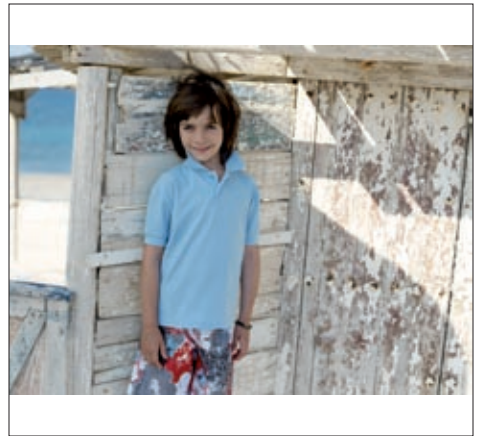

DOUBLE - HOODED AND ZIP THRU.

DOUBLE - VALUEWEIGHT & TOD-

KIDS 65 35 POLO 2.jpg

KIDS 65 35 POLO.jpg

KIDS AMERICAN HEAVY T.jpg

KIDS COLLEGE JACKET.jpg

KIDS HOODED SWEAT SITTING.jpg

KIDS HOODED SWEAT.jpg